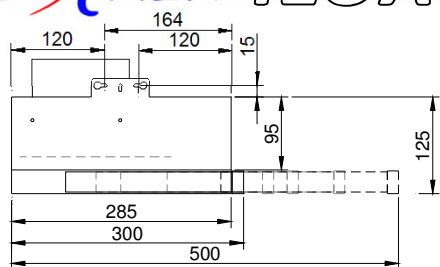

# ILOXAIR ILOX SLIDE

- Iloxair – Slide säädinkuvut ovat tyylikkäitä keittiön kärynpoistajia.
- Etulistan vaihto on mahdollista myös asennuksen jälkeen/kuvussa on kaluste-toimittajan etulistan asennusmahdollisuus
- Kaapistojen väliin asennettava
- Kanavaliitäntä 1 x Ø 125 mm
- Valikoimassa myös huippuimuriohjaukseen soveltuvat mallit
- Perusilmavirta tehostusläpän reikiä avaamalla/sulkemalla, tehostusilmanvaihto saadaan avaamalla läppä.
- Suositeltava asennusetäisyys rasvasuodattimen pinnasta lieteen n.500 mm