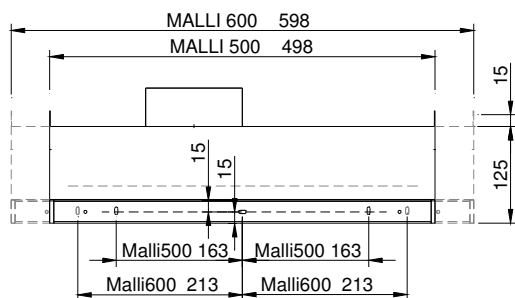

# ILOXAIR ILOX SLIDE

- Iloxair – Slide säädinkuvut ovat tyylikkäitä keittiön kärynpoistajia.
- Etulistan vaihto on mahdollista myös asennuksen jälkeen/kuvussa on kaluste-toimittajan etulistan asennusmahdollisuus
- Kaapistojen väliin asennettava
- Kanavaliitäntä 1 x Ø 125 mm
- Valikoimassa myös huippuimuriohjaukseen soveltuvat mallit
- Perusilmavirta tehostusläpän reikiä avaamalla/sulkemalla, tehostusilmanvaihto saadaan avaamalla läppä.
- Suositeltava asennusetäisyys rasvasuodattimen pinnasta lieteen n.500 mm