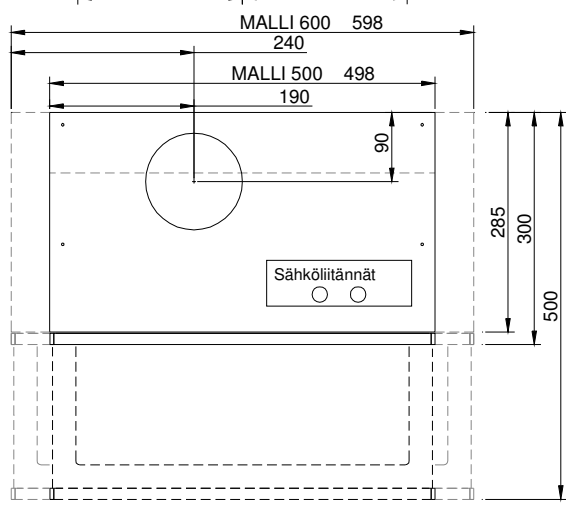

# ILOXAIR ILOX SLIDE

- Iloxair – Slide säädinkuvut ovat tyylikkäitä keittiön kärynpoistajia.
- Etulistan vaihto on mahdollista myös asennuksen jälkeen/kuvussa on kaluste-toimittajan etulistan asennusmahdollisuus
- Kaapistojen väliin asennettava
- Kanavaliitäntä 1 x Ø 125 mm
- Valikoimassa myös huippuimuriohjaukseen soveltuvat mallit
- Perusilmavirta tehostusläpän reikiä avaamalla/sulkemalla, tehostusilmanvaihto saadaan avaamalla läppä.
- Suositeltava asennusetäisyys rasvasuodattimen pinnasta lieteen n.500 mm